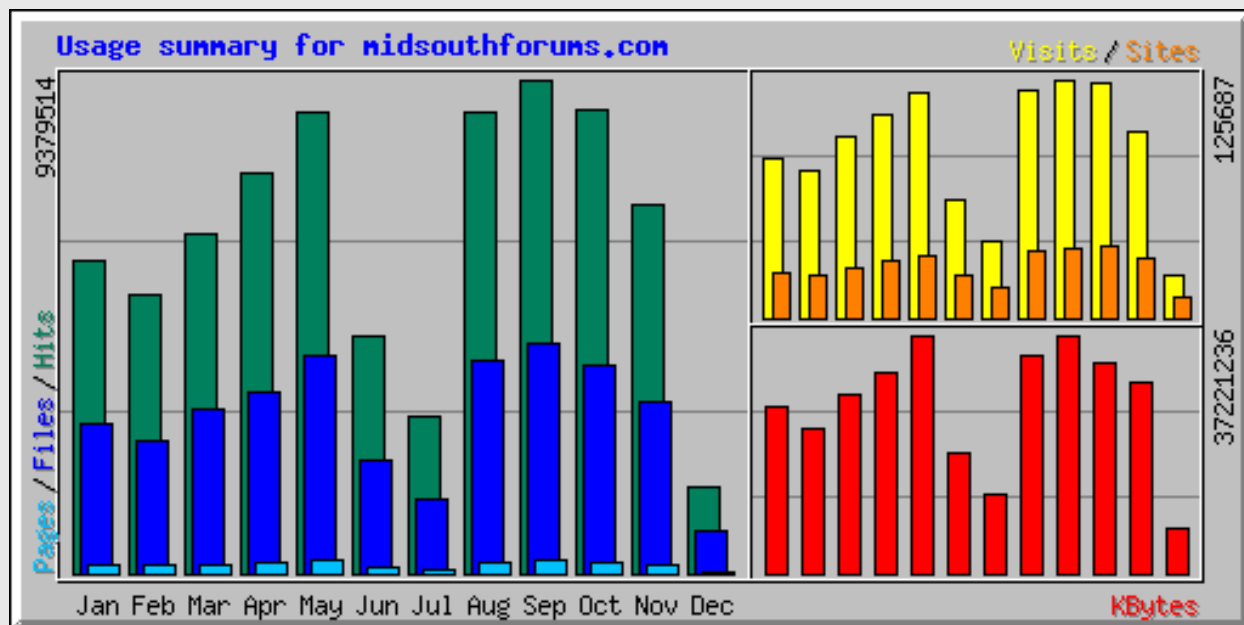

Usage Statistics for midsouthforums.com

Summary Period: Last 12 Months
Generated 09-Dec-2007 09:38 CST

Summary by Month

Month	Daily Avg				Monthly Totals					
	Hits	Files	Pages	Visits	Sites	KBytes	Visits	Pages	Files	Hits
Dec 2007	183307	91605	4364	2556	10367	7006644	23011	39278	824449	1649766
Nov 2007	232784	109144	5697	3267	32027	29646443	98028	170919	3274344	6983547
Oct 2007	284541	127257	7168	3991	37580	32931467	123735	222218	3944972	8820784
Sep 2007	312650	145003	7930	4189	36774	37174608	125687	237914	4350104	9379514
Aug 2007	282182	130525	7089	3869	35581	33899613	119955	219788	4046286	8747663
Jul 2007	298334	139763	7399	3999	16266	12413885	39994	73993	1397633	2983347
Jun 2007	155932	74836	4040	2130	22004	18954143	61789	117188	2170259	4522036
May 2007	281994	132736	7530	3816	33180	37221236	118307	233450	4114830	8741840
Apr 2007	253462	114281	7017	3577	30284	31335841	107329	210539	3428431	7603872
Mar 2007	207556	99882	5840	3094	26730	28071247	95925	181047	3096348	6434248
Feb 2007	188205	89204	5549	2775	21974	22727854	77726	155379	2497723	5269741
Jan 2007	191308	91478	5279	2719	24093	26031913	84313	163650	2835824	5930572
Totals						317414894	1075799	2025363	35981203	77066930